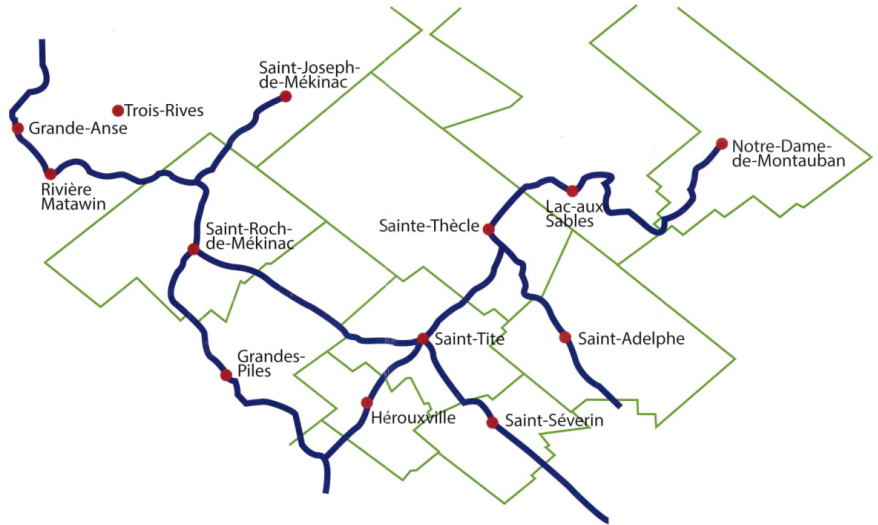

## Mékinac

## Octobre à juin

Le 4<sup>ème</sup> vendredi du mois une navette  
relie la MRC à Shawinigan en soirée.

	Aller	Retour
Notre-Dame-de-Montauban	16:30	23:15
Lac-aux-Sables	16:45	23:00
Sainte-Thècle	17:00	22:40
Saint-Séverin	17:45	22:15
Saint-Tite	17:55	22:05
Hérouville	18:00	22:00
Shawinigan	18:30	21:30